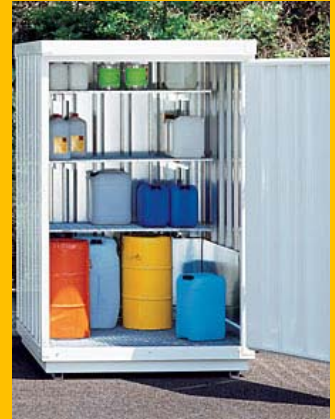

CASSETAS DE SEGURIDAD

Doble puerta batiente, rampa de acceso, para diferente tipo botellas de gases

Almacenaje diversos productos

Baldas para potes pequeños, doble puerta, cubeta retención

Diferentes formatos de almacenaje y medidas del conjunto

Seguridad mixta, cerramiento por toldo

Puertas correderas, cubeta retención

Novodinámica S.L.U.

CARRETILLAS Y EQUIPOS PARA LA LOGÍSTICA
TRANSPORTE Y MANUTENCIÓN

✉ Ctra. Valencia Km. 11, nave 8
50420 Cadrete (Zaragoza)
ESPAÑA - SPAIN -